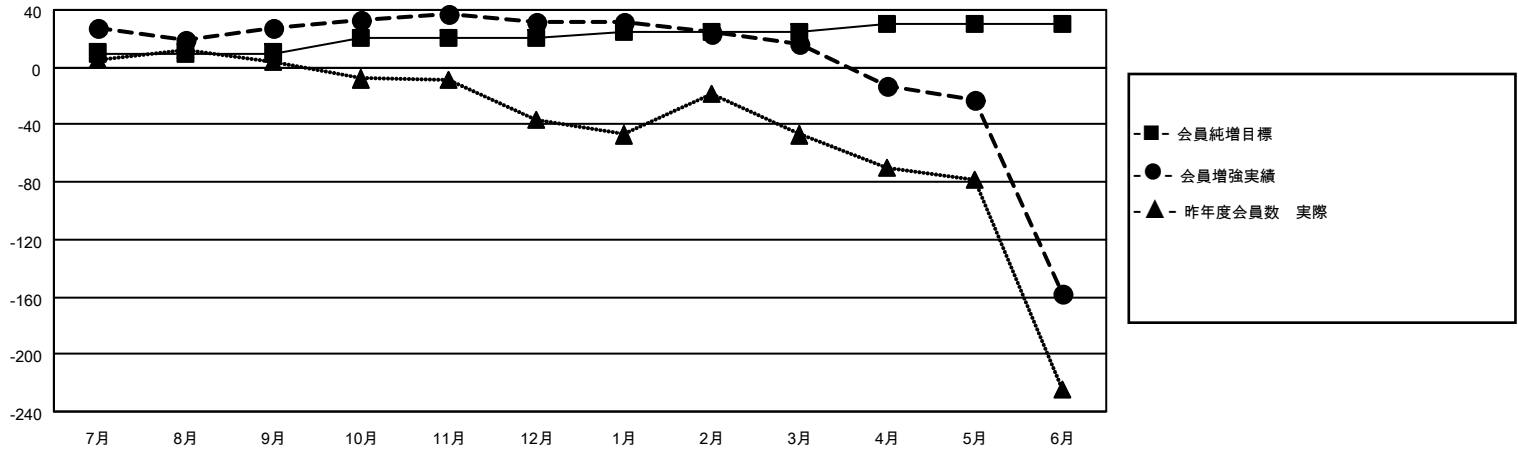

MONTHLY MEMBERSHIP PROGRESS REPORT

地域 JAPAN

District 337 C

Results as of: 6/30/2021

クラブ			
結果：2020-2021			
四半期	新クラブ目標	新クラブ	解散クラブ
7月/8月/9月	0	0	0
10月/11月/12月	0	0	0
1月/2月/3月	0	0	0
4月/5月/6月	0	0	2

名			
結果：2020-2021			
四半期	会員純増目標	会員増強実績	退会者(転籍を含む)実際
7月/8月/9月	10	68	40
10月/11月/12月	10	51	38
1月/2月/3月	5	34	48
4月/5月/6月	5	45	218

新クラブ目標及び実績累計

会員目標及び実績累計

解散クラブ: 2	57 CLUBS OF 75 一名以上の新会員を登録	男女別 男性 2,244 (69.45%) 女性 987 (30.55%)
退会者 物故会員 36 クラブ解散 17 その他 291 合計 344	会員累計データを見るには、ここをクリック	世帯主/家族会員合計 1,665 国際会費半額の家族会員 980