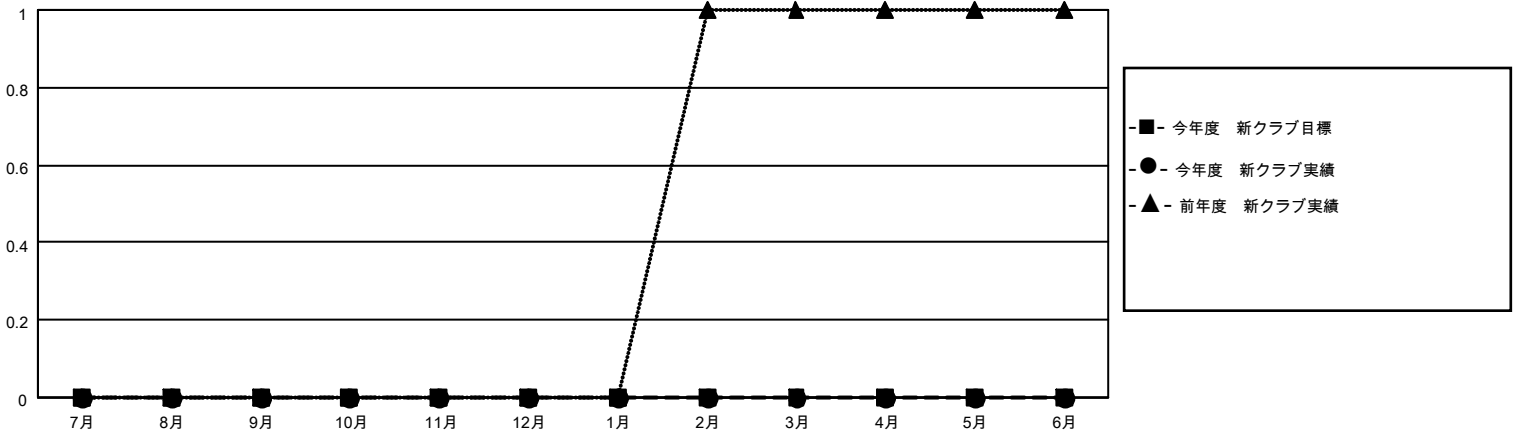

MONTHLY MEMBERSHIP PROGRESS REPORT

地域 JAPAN

District 337 C

Results as of: 6/30/2021

クラブ			
結果：2020-2021			
四半期	新クラブ目標	新クラブ	解散クラブ
7月/8月/9月	0	0	0
10月/11月/12月	0	0	0
1月/2月/3月	0	0	0
4月/5月/6月	0	0	2

名			
結果：2020-2021			
四半期	会員純増目標	会員増強実績	退会者(転籍を含む)実際
7月/8月/9月	10	68	40
10月/11月/12月	10	51	38
1月/2月/3月	5	34	48
4月/5月/6月	5	45	218

新クラブ目標及び実績累計

会員目標及び実績累計

解散クラブ: 2	57 CLUBS OF 75 一名以上の新会員を登録	男女別 男性 2,244 (69.45%) 女性 987 (30.55%)
退会者 物故会員 36 クラブ解散 17 その他 291 合計 344	会員累計データを見るには、ここをクリック	世帯主/家族会員合計 1,665 国際会費半額の家族会員 980